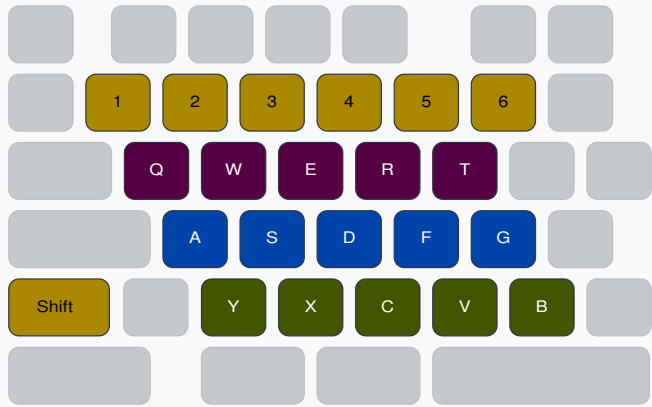

Darktable - Shortcuts Pro

- | | | | |
|-----------|------------|---|--------------------|
| Shift + 1 | Circle | Q | Active Modules |
| Shift + 2 | Ellipse | W | Contrast Equalizer |
| Shift + 3 | Path | E | Color Balance RGB |
| Shift + 4 | Brush | R | Rotate & Persp. |
| Shift + 5 | Gradient | T | Raw Chrom. Abber. |
| Shift + 6 | Show Masks | | |