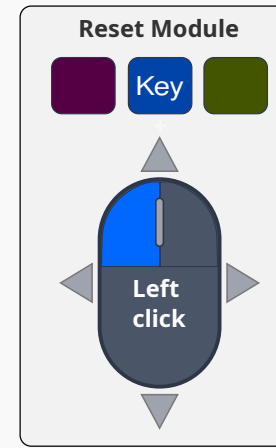

Darktable - Shortcuts Pro

- | | | | |
|-----------|------------|---|--------------------|
| Shift + 1 | Circle | Q | Active Modules |
| Shift + 2 | Ellipse | W | Contrast Equalizer |
| Shift + 3 | Path | E | Color Balance RGB |
| Shift + 4 | Brush | R | Rotate & Persp. |
| Shift + 5 | Gradient | T | Raw Chrom. Abber. |
| Shift + 6 | Show Masks | | |