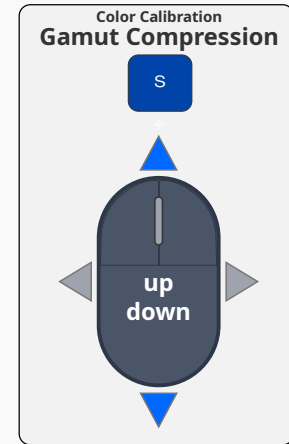

Darktable - Shortcuts Pro

- | | | | |
|-----------|------------|---|--------------------|
| Shift + 1 | Circle | Q | Active Modules |
| Shift + 2 | Ellipse | W | Contrast Equalizer |
| Shift + 3 | Path | E | Color Balance RGB |
| Shift + 4 | Brush | R | Rotate & Persp. |
| Shift + 5 | Gradient | T | Raw Chrom. Abber. |
| Shift + 6 | Show Masks | | |