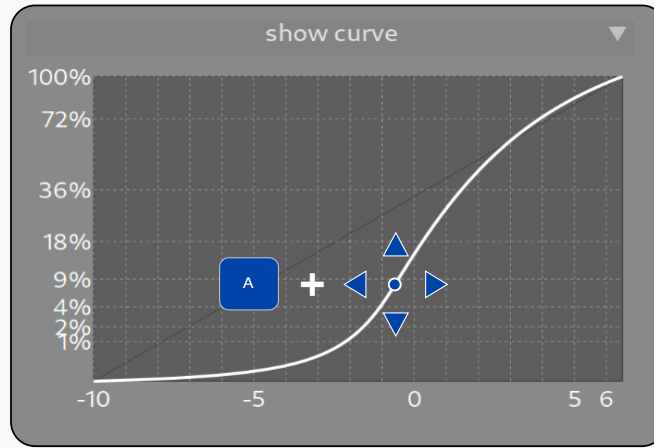

Darktable - Shortcuts Pro

- | | | | |
|-----------|------------|---|--------------------|
| Shift + 1 | Circle | Q | Active Modules |
| Shift + 2 | Ellipse | W | Contrast Equalizer |
| Shift + 3 | Path | E | Color Balance RGB |
| Shift + 4 | Brush | R | Rotate & Persp. |
| Shift + 5 | Gradient | T | Raw Chrom. Abber. |
| Shift + 6 | Show Masks | | |