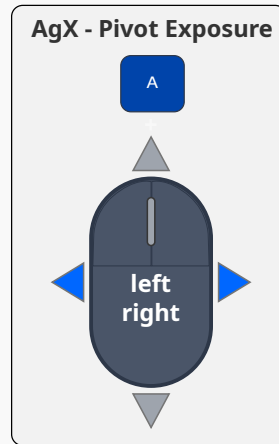

Darktable - Shortcuts Pro

- | | | | |
|-----------|------------|---|--------------------|
| Shift + 1 | Circle | Q | Active Modules |
| Shift + 2 | Ellipse | W | Contrast Equalizer |
| Shift + 3 | Path | E | Color Balance RGB |
| Shift + 4 | Brush | R | Rotate & Persp. |
| Shift + 5 | Gradient | T | Raw Chrom. Abber. |
| Shift + 6 | Show Masks | | |