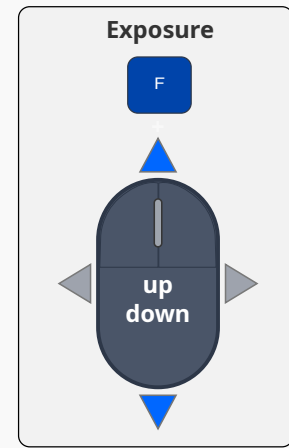

Darktable - Shortcuts Pro

- | | | | |
|-----------|------------|---|--------------------|
| Shift + 1 | Circle | Q | Active Modules |
| Shift + 2 | Ellipse | W | Contrast Equalizer |
| Shift + 3 | Path | E | Color Balance RGB |
| Shift + 4 | Brush | R | Rotate & Persp. |
| Shift + 5 | Gradient | T | Raw Chrom. Abber. |
| Shift + 6 | Show Masks | | |