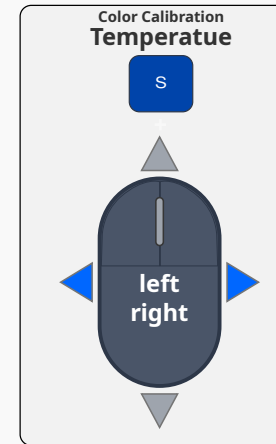

Darktable - Shortcuts Pro

- | | | | |
|-----------|------------|---|--------------------|
| Shift + 1 | Circle | Q | Active Modules |
| Shift + 2 | Ellipse | W | Contrast Equalizer |
| Shift + 3 | Path | E | Color Balance RGB |
| Shift + 4 | Brush | R | Rotate & Persp. |
| Shift + 5 | Gradient | T | Raw Chrom. Abber. |
| Shift + 6 | Show Masks | | |