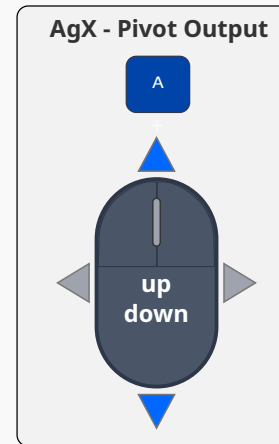

Darktable - Shortcuts Pro

- | | | | |
|-----------|------------|---|--------------------|
| Shift + 1 | Circle | Q | Active Modules |
| Shift + 2 | Ellipse | W | Contrast Equalizer |
| Shift + 3 | Path | E | Color Balance RGB |
| Shift + 4 | Brush | R | Rotate & Persp. |
| Shift + 5 | Gradient | T | Raw Chrom. Abber. |
| Shift + 6 | Show Masks | | |